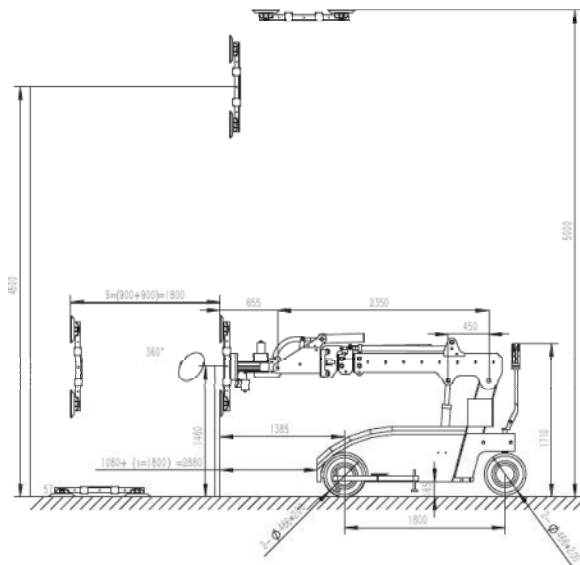

# CARRO DE MANUSEAMENTO DE VIDROS - PS900

**Carga Máxima:**  
800kg

**Nº de ventosas / Tamanho:**  
8 / Ø300mm

**Altura de trabalho:**  
5000mm

**FULL AUTO** Faixa de rotação 360°  
Alcance Giratório 90°

**Ajuste de velocidade:**  
Contínuo

**Motor de tr**  
24V / 2500W

**Bateria:**  
2x12V / 120ah

**Corrente de carga:**  
24V / 18A

**Tipo de travão:**  
Electromagnético

**Tração:**  
Dianteira

**Peso da máquina**  
2080kg

**Tamanho**  
3180x1100x1780mm

**Nº Rodas / Tamanho:**  
Dianteiras: 2 (Opção: 2+2) / Ø466x195mm  
Traseiras: 2 / Ø400x100mm