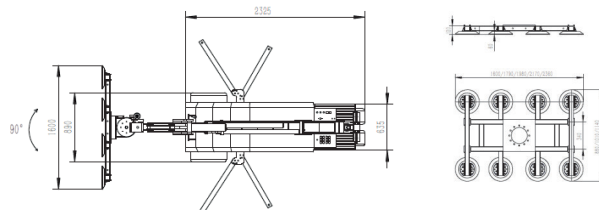

# CARRO DE MANUSEAMENTO DE VIDROS - PS900

**Carga Máxima:**  
800kg

**Nº de ventosas / Tamanho:**  
8 / Ø300mm

**Altura de trabalho:**  
5000mm

**FULL AUTO** Faixa de rotação 360°  
Alcance Giratório 90°

**Ajuste de velocidade:**  
Contínuo

**Motor de tr**  
24V / 2500W

**Bateria:**  
2x12V / 120ah

**Corrente de carga:**  
24V / 18A

**Tipo de travão:**  
Electromagnético

**Tração:**  
Dianteira

**Peso da máquina**  
2080kg

**Tamanho**  
3180x1100x1780mm

**Nº Rodas / Tamanho:**  
Dianteiras: 2 (Opção: 2+2) / Ø466x195mm  
Traseiras: 2 / Ø400x100mm