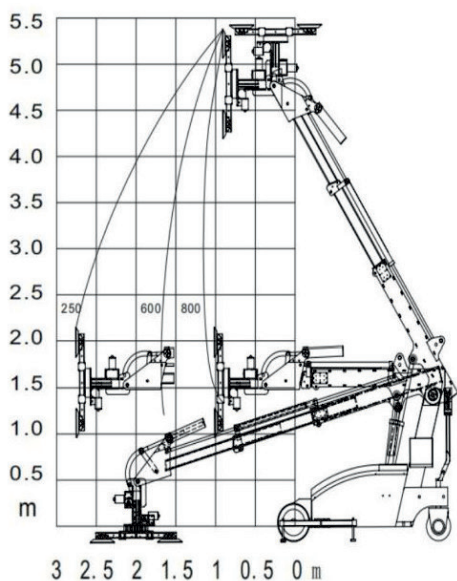

# CARRO DE MANUSEAMENTO DE VIDROS - PS900

**Carga Máxima:**  
800kg

**Nº de ventosas / Tamanho:**  
8 / Ø300mm

**Altura de trabalho:**  
5000mm

**FULL AUTO** Faixa de rotação 360°  
Alcance Giratório 90°

**Ajuste de velocidade:**  
Contínuo

**Motor de tr**  
24V / 2500W

**Bateria:**  
2x12V / 120ah

**Corrente de carga:**  
24V / 18A

**Tipo de travão:**  
Electromagnético

**Tração:**  
Dianteira

**Peso da máquina**  
2080kg

**Tamanho**  
3180x1100x1780mm

**Nº Rodas / Tamanho:**  
Dianteiras: 2 (Opção: 2+2) / Ø466x195mm  
Traseiras: 2 / Ø400x100mm