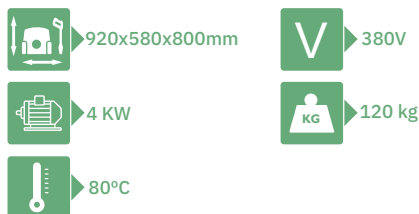

Modelo	Pressão	Caudal	Preço
PWSB 160/14T	160 BAR	14 l/min	€2.590
PWSB 200/10T	200 BAR	10 l/min	€2.590