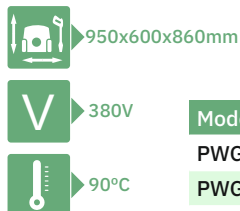

POWERWASH GOLD BASE

Máquina de pressão de água quente com motor diesel a 1450 rpm e bomba INTERPUMP. Equipada com 2 válvulas, uma para produção de vapor, outra para a sucção do detergente a alta pressão.

Modelo	Pressão	Caudal	Potência	Peso	Preço
PWGB 160/15T	160 BAR	15 l/min	4 KW	138 kg	€3.550
PWGB 200/15T	200 BAR	15 l/min	5,5 KW	145 kg	€3.550
PWGB 200/21T	200 BAR	21 l/min	7,5 KW	160 kg	€3.940
PWGB 250/15T	250 BAR	15 l/min	7,5 KW	160 kg	€3.940