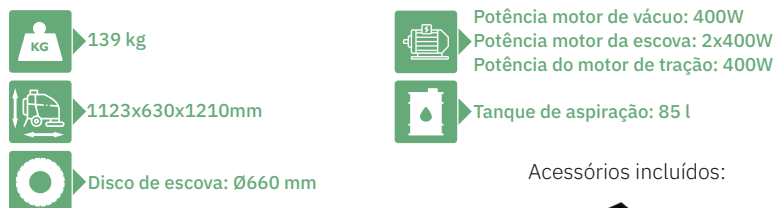

Acessório opcional:

Referência	Preço
5.511.2242	€149

Referência	Modelo	Tipo de avanço	Preço
8.527.0010	FREE EVO 50 B	Mecânico	€3.650
8.527.0012	FREE EVO 50 BT	Automático	€4.190

Acessórios incluídos:

### LAVOR CONFORT XXS 66 BT

Carro de lavagem potente para áreas até 3.200 m<sup>2</sup>, com escovas duplas contra rotativas de 66 cm de diâmetro e pressão constante de 32 kg. Compacta e autónoma, possui depósito de 85 L, painel ergonómico, sistema automático de dosagem e tração traseira. Reduz significativamente os custos de limpeza.